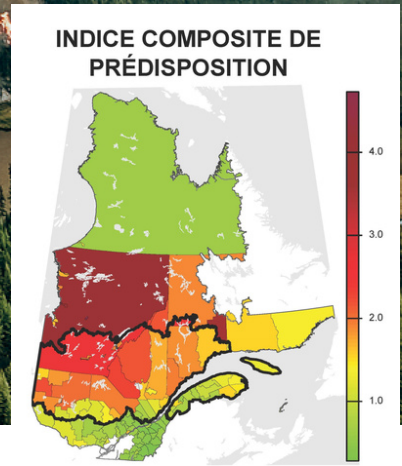

QUELLE EST LA PRÉDISPOSITION AUX FEUX DE FORÊT DES COMMUNAUTÉS DU QUÉBEC ?

Une évaluation de l'Observatoire régional de recherche sur la forêt boréale (UQAC)

Les leçons des feux de 2023

Au Québec, les feux de forêt constituent une menace croissante pour les populations et les infrastructures. Une meilleure préparation face à leur intensification liée aux changements climatiques devient essentielle.

Plus l'indice tend vers 6, plus la MRC est prédisposée aux grands feux de forêt.

Une **carte interactive** réalisée par l'Observatoire régional de recherche sur la forêt boréale évalue la prédisposition des communautés allochtones et autochtones du Québec à être touchées par les feux de forêt. On y retrouve :

Attention, ne pas confondre avec l'indice de danger d'incendie (SOPFEU)

Le risque d'incendie varie au cours de la saison selon les conditions météo.

Un indice calculé à partir de 4 indicateurs clés

les superficies historiques brûlées

Les fiches COMMUNAUTÉ

La composition en combustible et l'évaluation du potentiel d'intensité et de propagation des feux de forêt dans un rayon de 25 km² à proximité des communautés.

L'indice de prédisposition calculé reflète la probabilité à long terme qu'un milieu habité soit menacé par un feu de forêt selon sa localisation, l'historique des feux, le climat régional et la végétation.