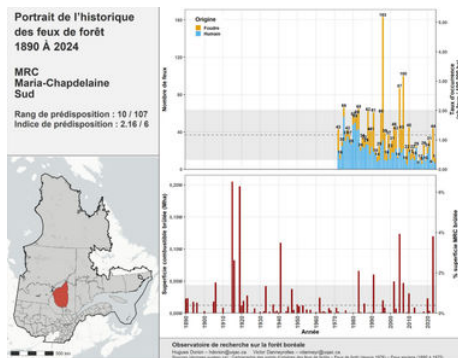

Plus l'indice tend vers 6, plus la MRC est prédisposée aux grands feux de forêt.

Une **carte interactive** réalisée par l'Observatoire régional de recherche sur la forêt boréale évalue la prédisposition des communautés allochtones et autochtones du Québec à être touchées par les feux de forêt. On y retrouve :

Attention, ne pas confondre avec l'indice de danger d'incendie (SOPFEU)

Le risque d'incendie varie au cours de la saison selon les conditions météo.

Un indice calculé à partir de 4 indicateurs clés

les superficies historiques brûlées

la fréquence des départs de feux historiques

les indices forêt-météo projetés 2021-2050

la nature des combustibles actuels

Les fiches MRC

Le portrait des feux de forêts à l'échelle des MRC selon les données historiques.

Les fiches COMMUNAUTÉ

La composition en combustible et l'évaluation du potentiel d'intensité et de propagation des feux de forêt dans un rayon de 25 km² à proximité des communautés.

L'indice de prédisposition calculé reflète la probabilité à long terme qu'un milieu habité soit menacé par un feu de forêt selon sa localisation, l'historique des feux, le climat régional et la végétation.