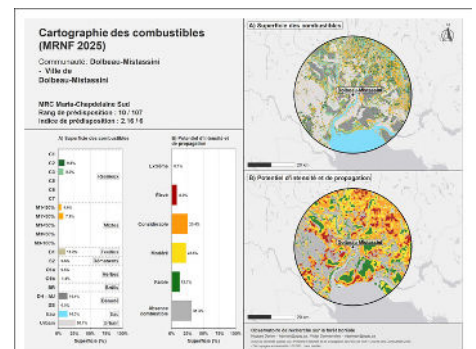

Plus l'indice tend vers 6, plus la MRC est prédisposée aux grands feux de forêt.

Une **carte interactive** réalisée par l'Observatoire régional de recherche sur la forêt boréale évalue la prédisposition des communautés allochtones et autochtones du Québec à être touchées par les feux de forêt. On y retrouve :

Attention, ne pas confondre avec l'indice de danger d'incendie (SOPFEU)

Le risque d'incendie varie au cours de la saison selon les conditions météo.

Un indice calculé à partir de 4 indicateurs clés

les superficies historiques brûlées

la fréquence des départs de feux historiques

les indices forêt-météo projetés 2021-2050

la nature des combustibles actuels

Les fiches MRC

Le portrait des feux de forêts à l'échelle des MRC selon les données historiques.

Les fiches COMMUNAUTÉ

La composition en combustible et l'évaluation du potentiel d'intensité et de propagation des feux de forêt dans un rayon de 25 km² à proximité des communautés.

L'indice de prédisposition calculé reflète la probabilité à long terme qu'un milieu habité soit menacé par un feu de forêt selon sa localisation, l'historique des feux, le climat régional et la végétation.